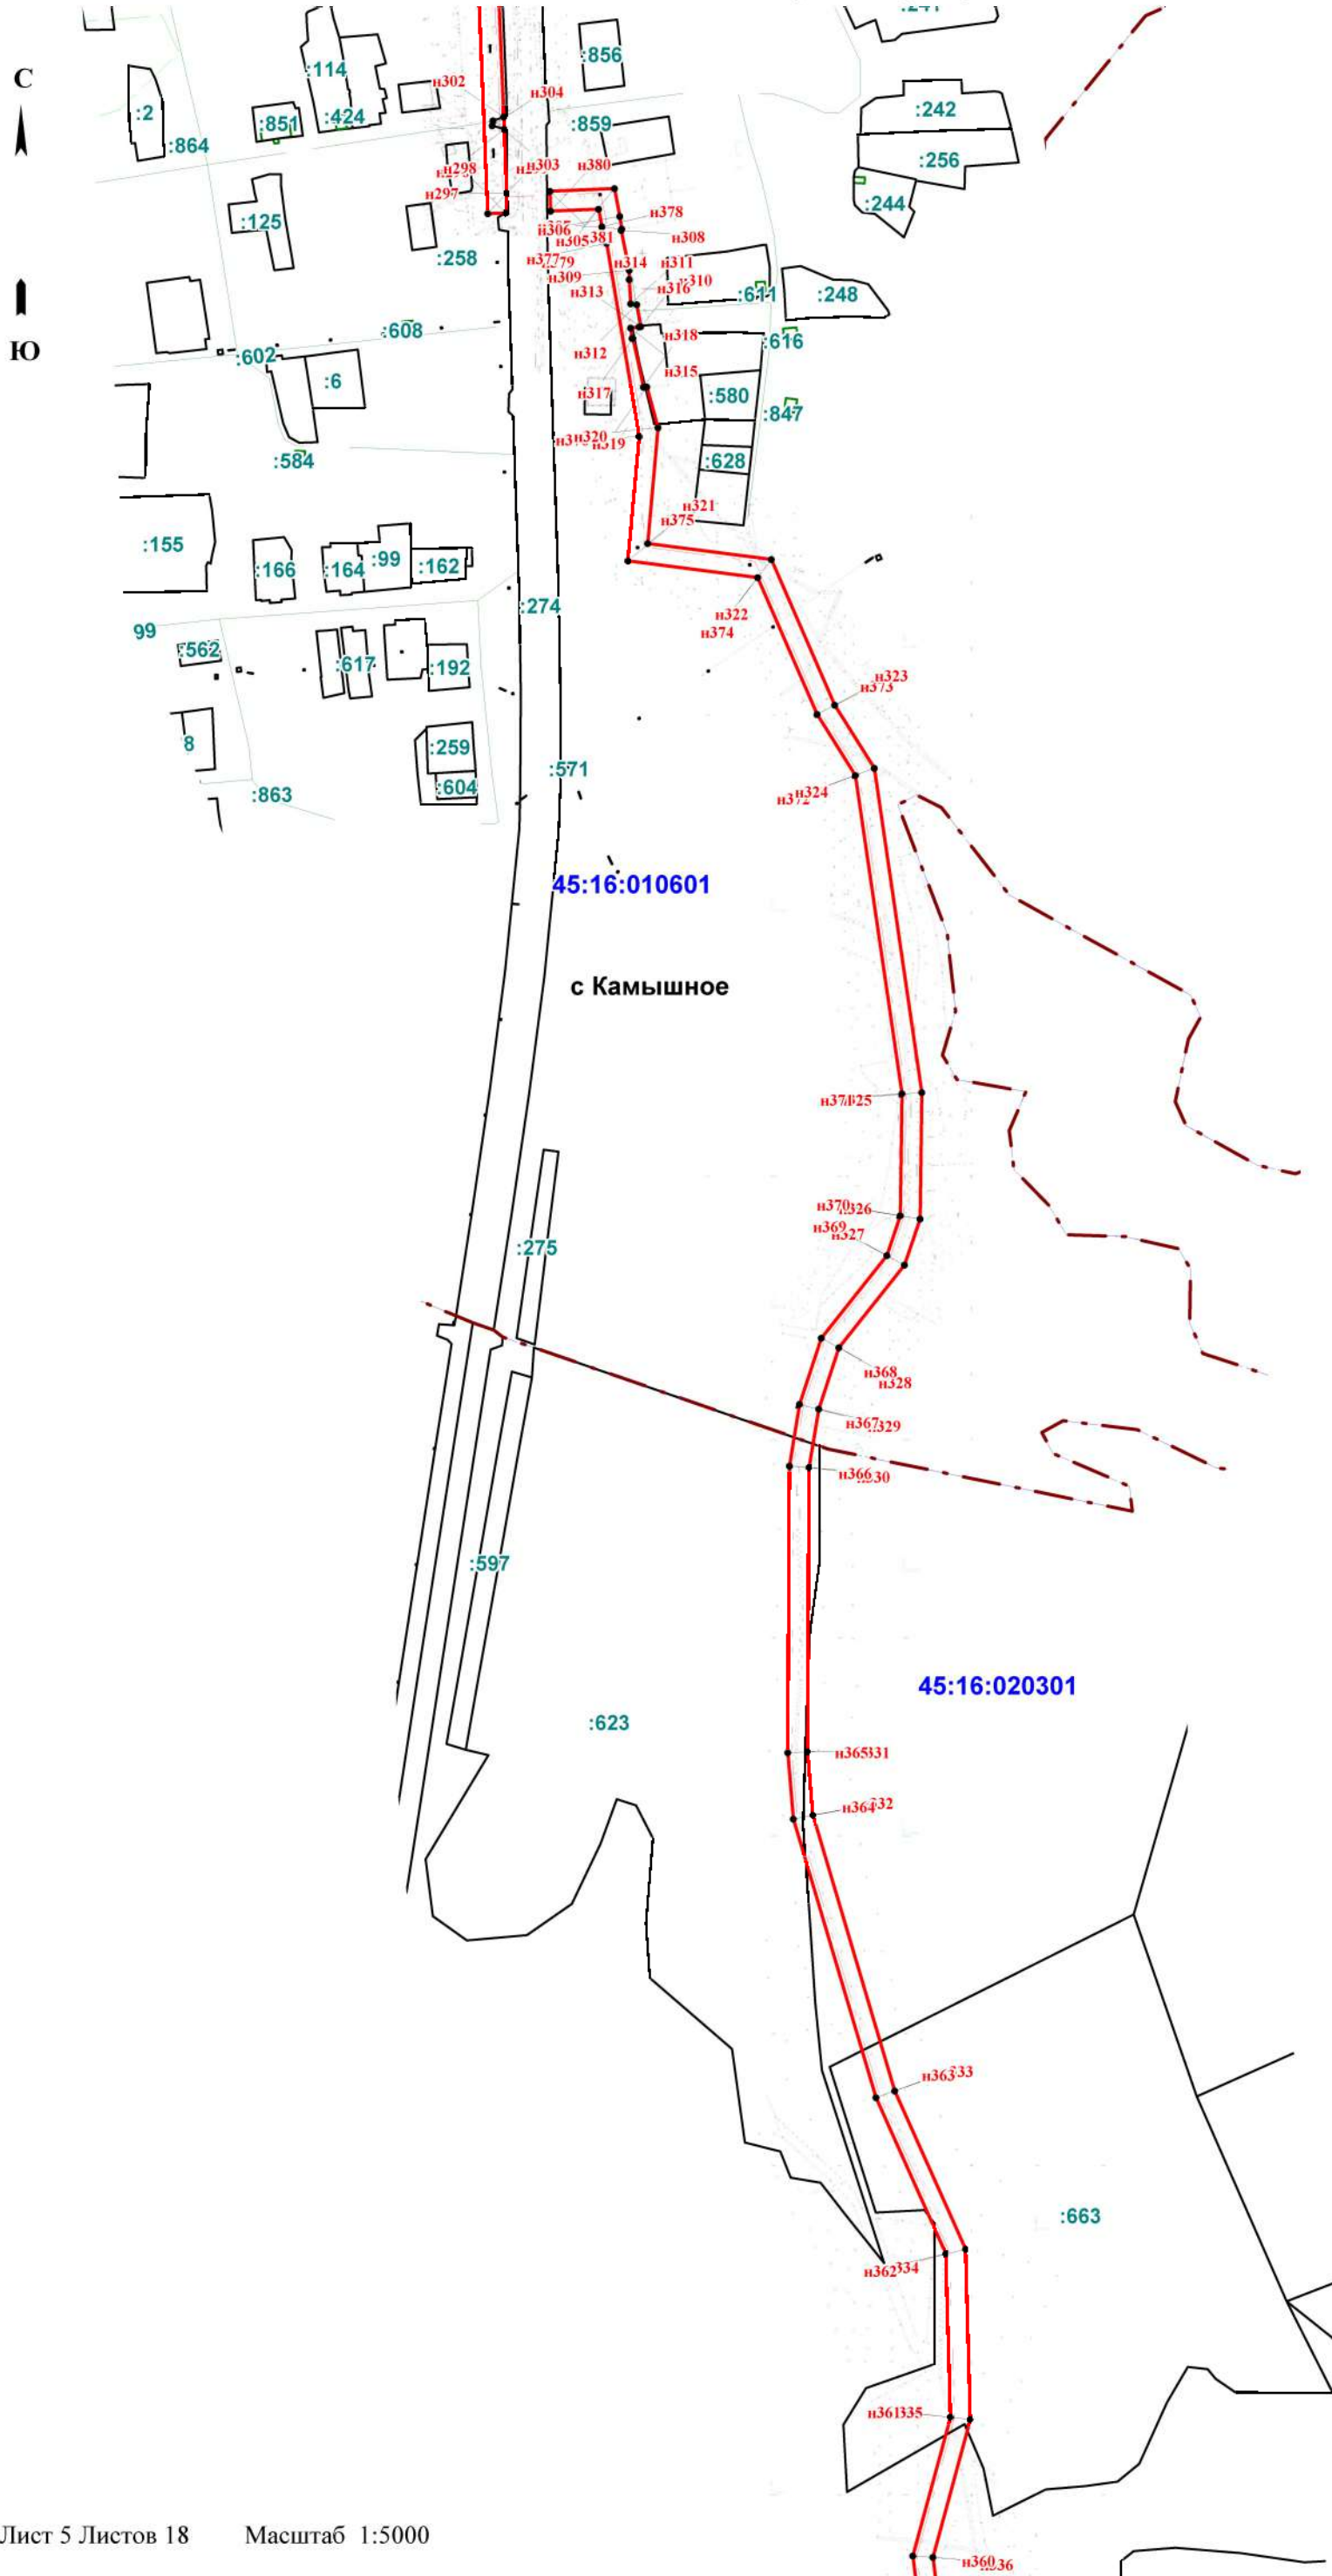

**Раздел 4**  
**План границ сервитута**

**Схема расположения листов**

**Используемые условные знаки и обозначения:**

-  - граница сервитута, установленная при проведении кадастровых работ
-  - характерные точки границы охранной зоны, надписи номеров характерных точек, установленные при проведении кадастровых работ
-  - ось подземного кабеля
-  - надпись и граница земельного участка, установленная в соответствии федеральным законодательством, включенная в ЕГРН, отражающаяся в масштабе
-  - граница и надпись номера кадастрового квартала
-  - граница и наименование населённого пункта

:222

:241

:242

Раздел 4  
План границ сервитута

Схема расположения листов

- Лист 1
- Лист 2
- Лист 3
- Лист 4
- Лист 5
- Лист 6
- Лист 7
- Лист 8
- Лист 9
- Лист 10
- Лист 11
- Лист 12
- Лист 13
- Лист 14
- Лист 15
- Лист 16
- Лист 17
- Лист 18

Раздел 4

План границ сервитута

Схема расположения листов

Раздел 4  
План границ сервитута

Схема расположения листов

Раздел 4  
План границ сервитута

Схема расположения листов

- Лист 1
- Лист 2
- Лист 3
- Лист 4
- Лист 5
- Лист 6
- Лист 7
- Лист 8
- Лист 9
- Лист 10
- Лист 11
- Лист 12
- Лист 13
- Лист 14
- Лист 15
- Лист 16
- Лист 17
- Лист 18

Раздел 4  
План границ сервитута

Схема расположения листов

- Лист 1
- Лист 2
- Лист 3
- Лист 4
- Лист 5
- Лист 6
- Лист 7
- Лист 8
- Лист 9
- Лист 10
- Лист 11
- Лист 12
- Лист 13
- Лист 14
- Лист 15
- Лист 16
- Лист 17
- Лист 18