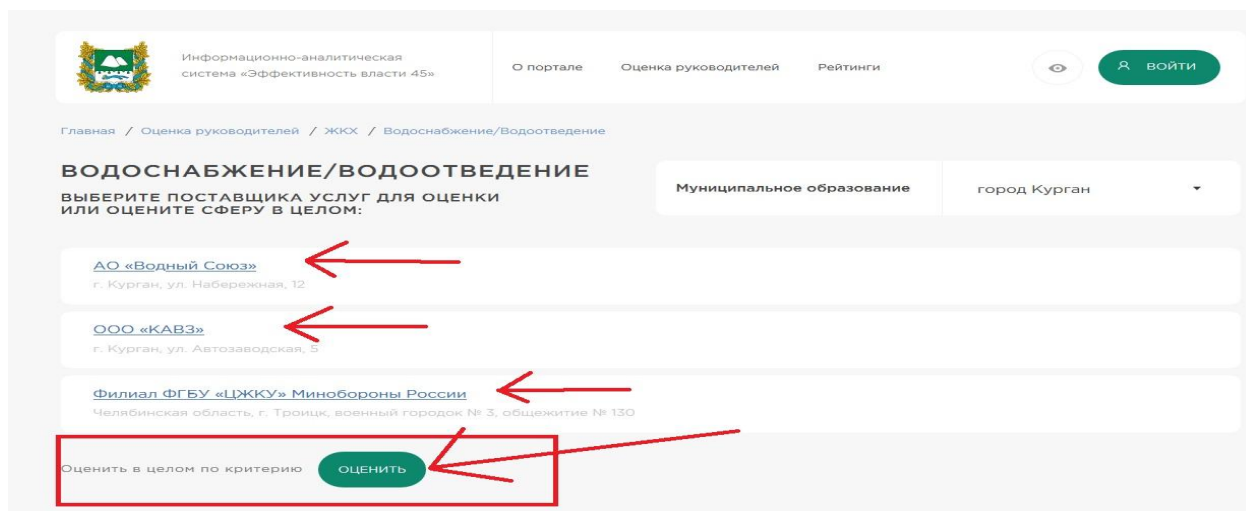

При клике на выбранную кнопку осуществляется переход к перечню показателей соответствующего критерия оценки.

Напротив каждого показателя, содержащегося в перечне, располагается оценочная шкала. Оценки выставляются по 5-балльной системе.

Каждому баллу соответствует уровень удовлетворенности населения:

- 0 баллов (не могу оценить) - 0%,
- 1 балл (очень плохо) – 0%,
- 2 балла (плохо) – 25%,
- 3 балла (удовлетворительно) – 50%,
- 4 балла (хорошо) – 75%,
- 5 баллов (отлично) – 100%.