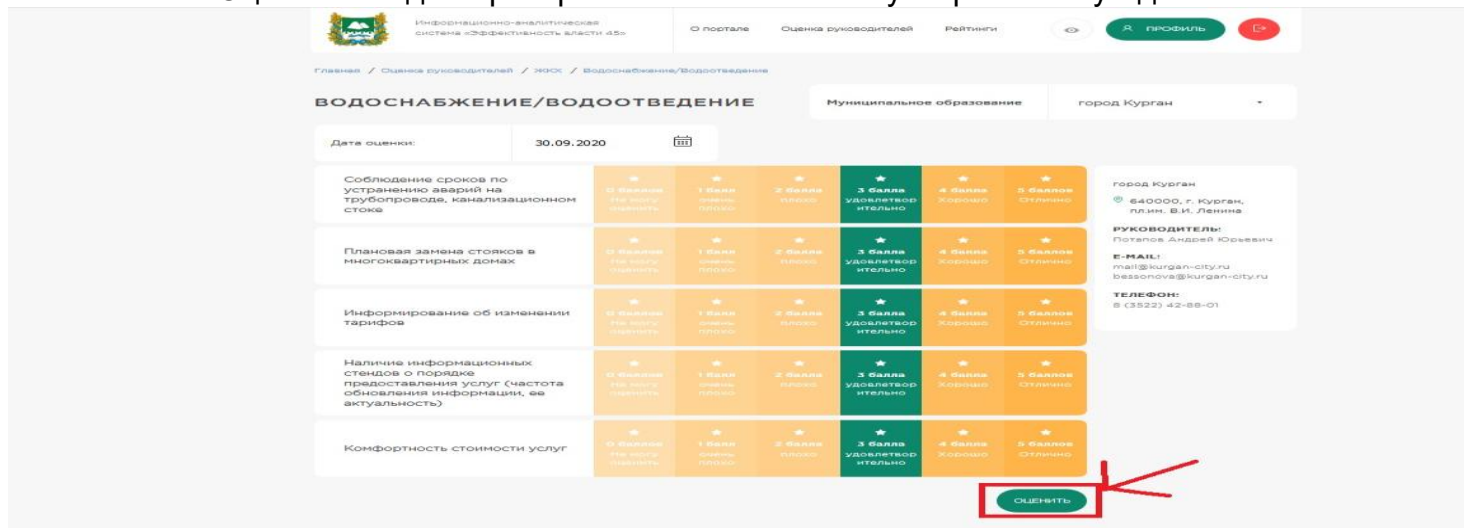

По умолчанию уровень удовлетворенности соответствует трём баллам (50%), цифра 3 обрамлена зеленым квадратом.

Для выставления оценки в большую или меньшую сторону необходимо кликнуть левой кнопкой мыши на нужный балл.

После выставления оценок следует выбрать кнопку «Оценить».

Оценить каждый критерий пользователи могут 1 раз в полугодие.