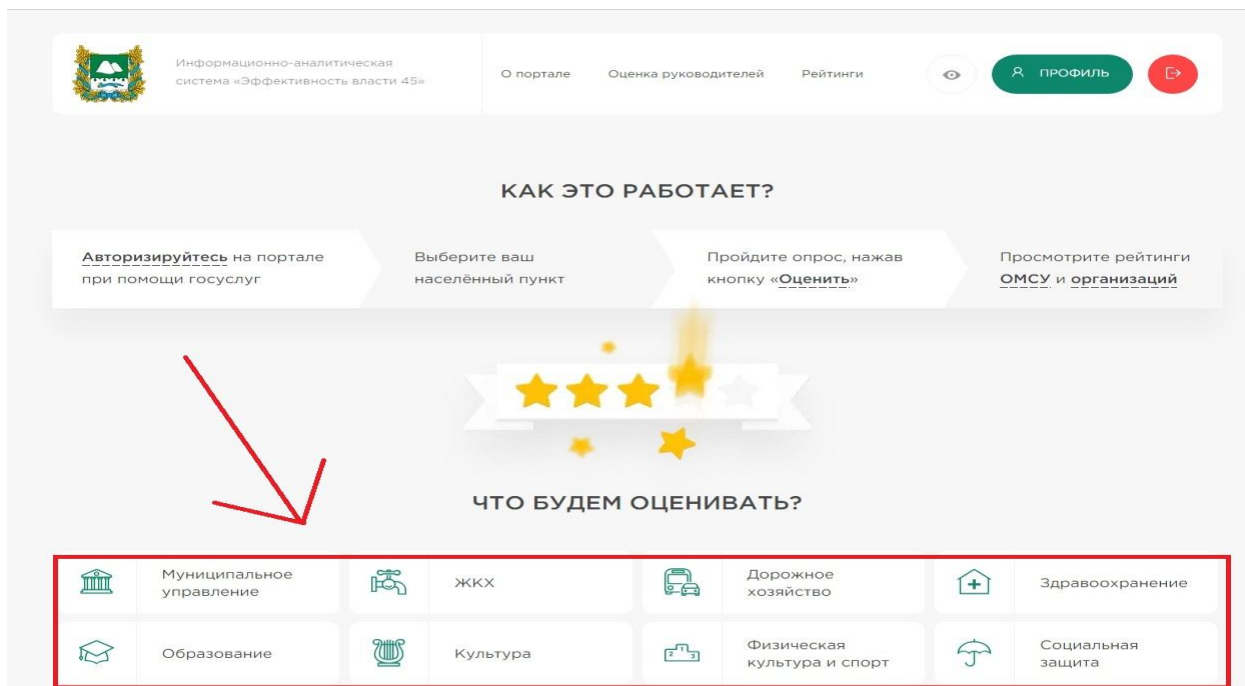

[Я не знаю пароль](#)

После успешного прохождения авторизации пользователь попадает на главную страницу Портала, которая выглядит следующим образом:

Информационно-аналитическая система «Эффективность власти 45»

О портале Оценка руководителей Рейтинги

ПРОФИЛЬ

КАК ЭТО РАБОТАЕТ?

Авторизируйтесь на портале при помощи госуслуг

Выберите ваш населённый пункт

Пройдите опрос, нажав кнопку «Оценить»

Посмотрите рейтинги ОМСУ и организаций

Первый способ: кликом компьютерной мыши на кнопку, размещенную внизу главной страницы:

Второй способ: кликом компьютерной мыши на кнопку главного меню «Оценка руководителей», размещенную в верхней части экрана, с последующим выбором критерия из открывшегося перечня: