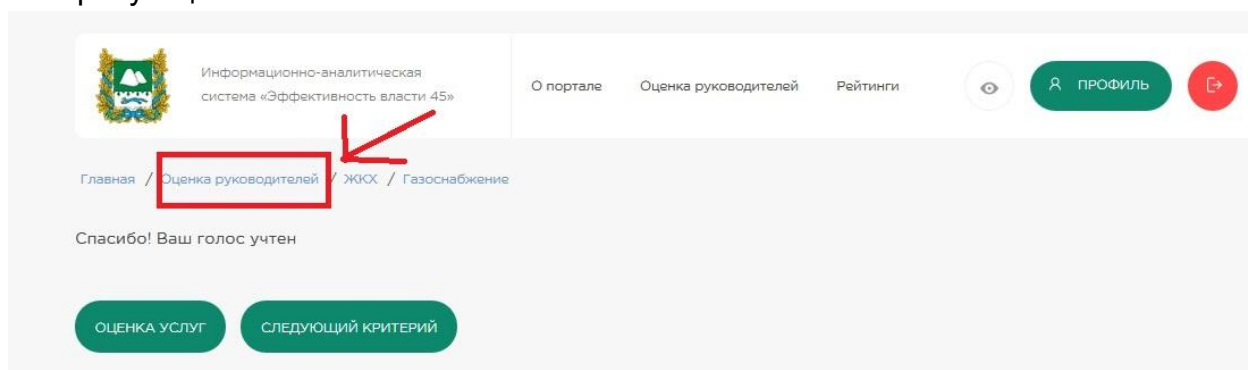

После выставления оценок следует выбрать кнопку «Оценить».

Оценить каждый критерий пользователи могут 1 раз в полугодие.

Критерии можно оценивать двумя способами:

Первый способ: Последовательно. В случае последовательной оценки необходимо нажать кнопку «Следующий критерий».

Второй способ: Выборочно. Если пользователь хочет оценить не все услуги, а только некоторые из них, ему необходимо вернуться в основное меню и выбрать интересные его показатели:

РЕЗУЛЬТАТЫ ОПРОСА

С результатами опроса можно ознакомиться во вкладке «рейтинги»: