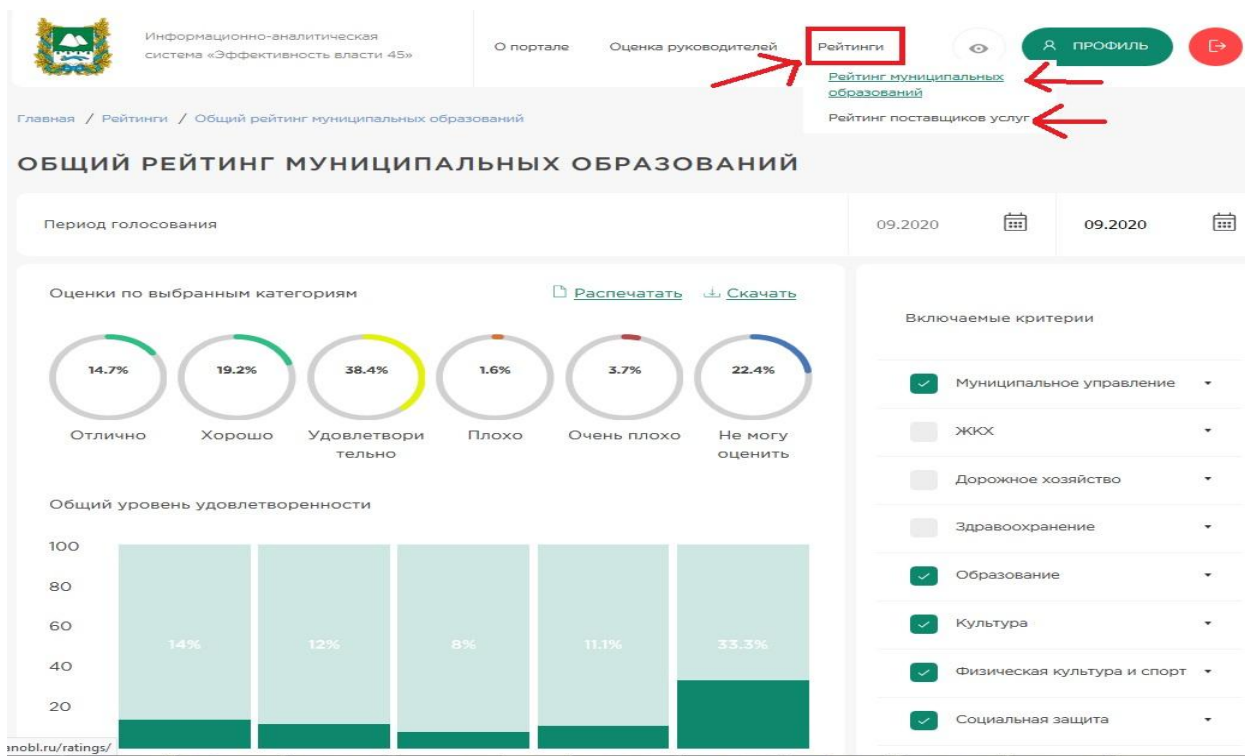

По умолчанию уровень удовлетворенности соответствует трём баллам (50%), цифра 3 обрамлена зеленым квадратом.

Для выставления оценки в большую или меньшую сторону необходимо кликнуть левой кнопкой мыши на нужный балл.

После выставления оценок следует выбрать кнопку «Оценить».

Оценить каждый критерий пользователи могут 1 раз в полугодие.

Критерии можно оценивать двумя способами:

Первый способ: Последовательно. В случае последовательной оценки необходимо нажать кнопку «Следующий критерий».

Второй способ: Выборочно. Если пользователь хочет оценить не все услуги, а только некоторые из них, ему необходимо вернуться в основное меню и выбрать интересные его показатели:

РЕЗУЛЬТАТЫ ОПРОСА

С результатами опроса можно ознакомиться во вкладке «рейтинги»: