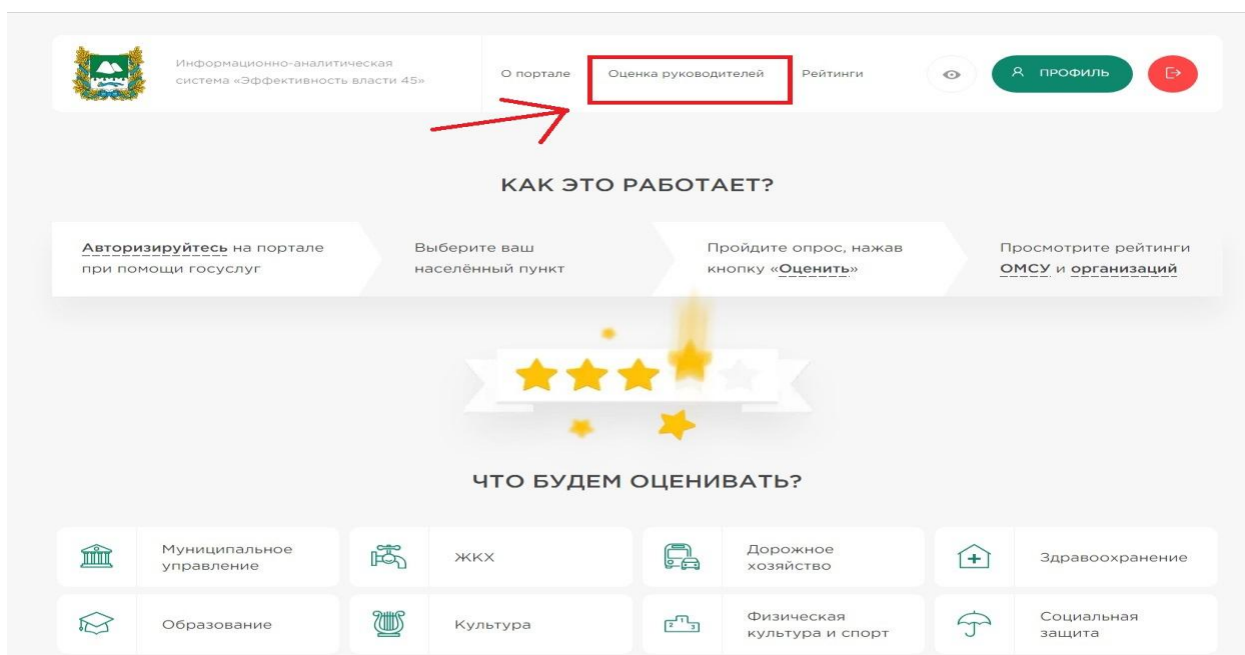

О портале Оценка руководителей Рейтинги

ПРОФИЛЬ

КАК ЭТО РАБОТАЕТ?

Авторизируйтесь на портале при помощи госуслуг

Выберите ваш населённый пункт

Пройдите опрос, нажав кнопку «Оценить»

Посмотрите рейтинги ОМСУ и организаций

ЧТО БУДЕМ ОЦЕНИВАТЬ?

Муниципальное управление	ЖКХ	Дорожное хозяйство	Здравоохранение
Образование	Культура	Физическая культура и спорт	Социальная защита

Гражданам предлагается для оценки 8 сфер деятельности, каждая из которых содержит критерии оценки с перечнем показателей. Переход к интересующему критерию может осуществляться двумя способами:

Первый способ: кликом компьютерной мыши на кнопку, размещенную внизу главной страницы:

Второй способ: кликом компьютерной мыши на кнопку главного меню «Оценка руководителей», размещенную в верхней части экрана, с последующим выбором критерия из открывшегося перечня: