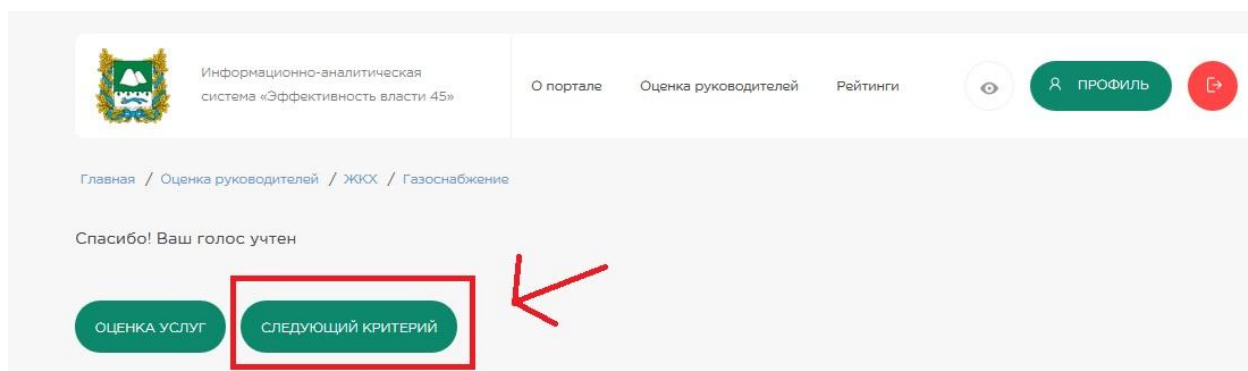

При клике на выбранную кнопку осуществляется переход к перечню показателей соответствующего критерия оценки.

Напротив каждого показателя, содержащегося в перечне, располагается оценочная шкала. Оценки выставляются по 5-балльной системе.

По умолчанию уровень удовлетворенности соответствует трём баллам (50%), цифра 3 обрамлена зеленым квадратом.

Для выставления оценки в большую или меньшую сторону необходимо кликнуть левой кнопкой мыши на нужный балл.

Второй способ: Выборочно. Если пользователь хочет оценить не все услуги, а только некоторые из них, ему необходимо вернуться в основное меню и выбрать интересные его показатели:

РЕЗУЛЬТАТЫ ОПРОСА

С результатами опроса можно ознакомиться во вкладке «рейтинги»: