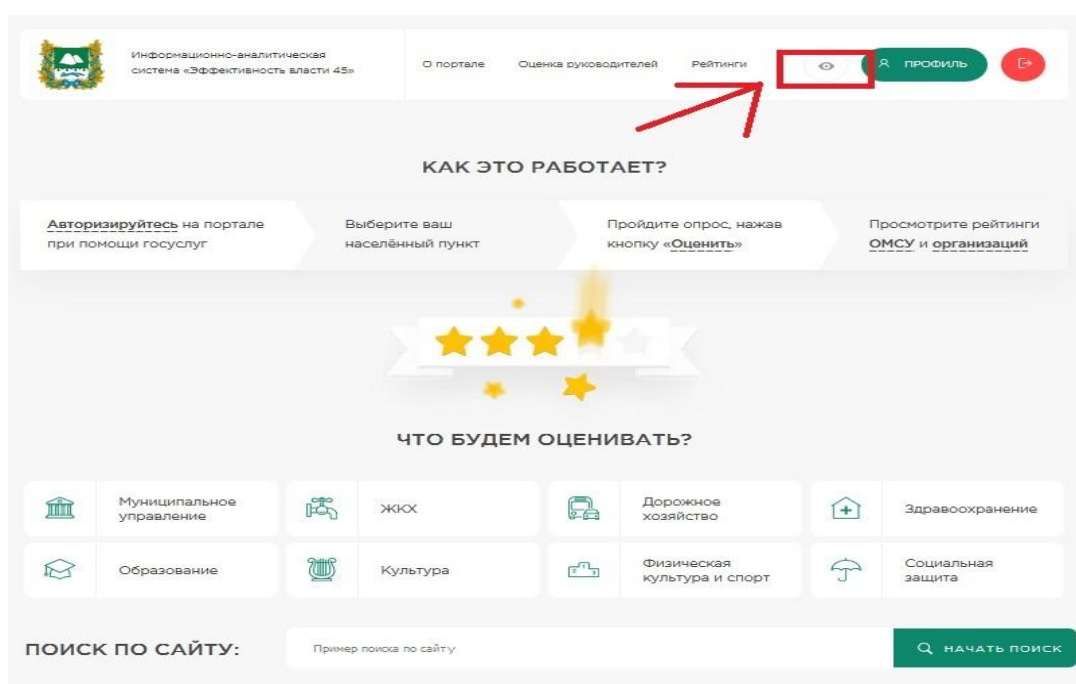

Памятка для прохождения Интернет-опроса об оценке эффективности деятельности органов местного самоуправления

Пользователями Портала информационно-аналитической системы «Эффективность власти 45» (далее – Портала) может быть население Курганской области, а также органы исполнительной власти, государственные органы области, органы местного самоуправления муниципальных образований Курганской области, предприятия и учреждения, осуществляющие оказание услуг населению области.

Портал максимально адаптирован для любого пользователя. Оценка может осуществляться с персональных компьютеров, телефонов и планшетов, имеющих доступ к сети Интернет.

Для слабовидящих граждан на панели главного меню размещена кнопка входа в контрастную версию Портала.

Для получения объективных и прозрачных итогов голосования на Портале используется авторизация пользователей через Единую систему идентификации и аутентификации (ЕСИА) портала «Госуслуги».

Для использования портала необходимо авторизоваться

Портал "Инициативы Зауралья"

Войти с помощью ГОСУСЛУГ

Войти с помощью социальных сетей:

ВКонтакте

Одноклассники

? Если у Вас нет регистрации на Госуслугах (ЕСИА) или Ваша учетная запись не подтверждена, требуется зарегистрироваться (подтвердить учетную запись) в любом Центре обслуживания пользователей.

☒ Авторизуясь, я даю согласие на обработку своих персональных данных в соответствии с федеральным законом №152-ФЗ "О персональных данных"