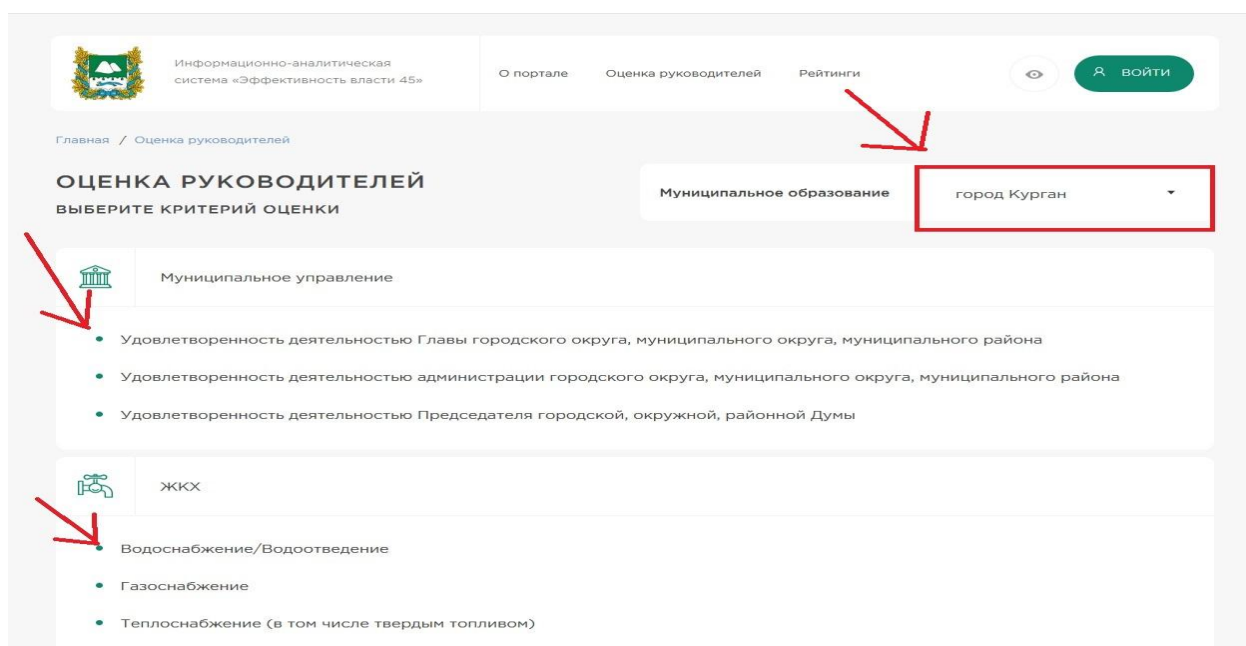

После нажатия кнопки «Оценка руководителей» открывается страница Портала, на которой перечислены критерии оценки:

ВАЖНО! Необходимо выбрать муниципальное образование, которое пользователь собирается оценивать.

После выбора одного из предложенных к оценке критерия откроется страница на которой перечислены поставщики услуги (если таковые имеются).

В случае, если поставщики услуги не знакомы пользователю, или отсутствуют, то пользователь может оценить услугу в целом. Для этого на Портале предусмотрена специальная кнопка - «Оценить в целом по критерию»